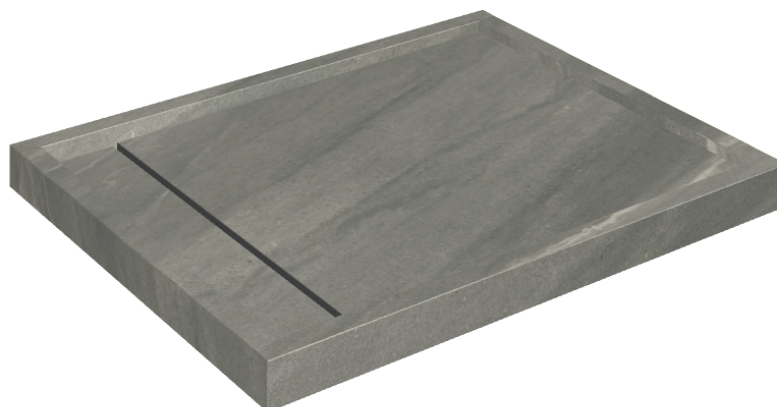

Cod. art.: 620820000002

Diamond

Shower Tray 100

Rivestimento del
prodotto

Metropolis Graphtie
Dark Matt

I colori e le altre caratteristiche estetiche delle piastrelle presenti nelle illustrazioni presenti sul sito sono puramente indicativi. Guarda sempre i campioni di persona prima dell'acquisto.