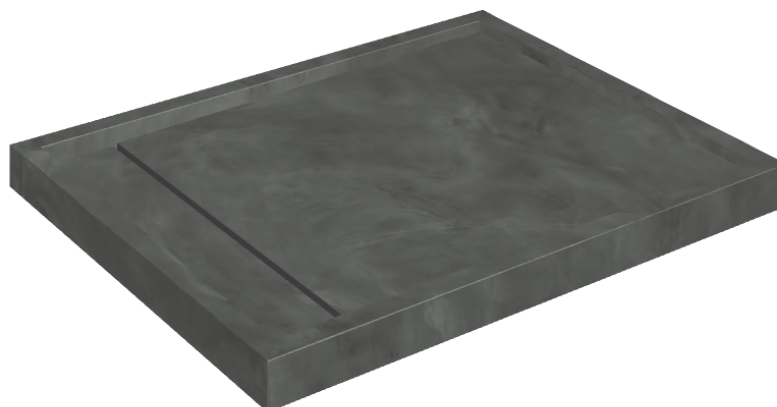

Cod. art.: 620820000002

Diamond

Shower Tray 100

**Rivestimento del
prodotto**Continuum Petrol
Matt

I colori e le altre caratteristiche estetiche delle piastrelle presenti nelle illustrazioni presenti sul sito sono puramente indicativi. Guarda sempre i campioni di persona prima dell'acquisto.