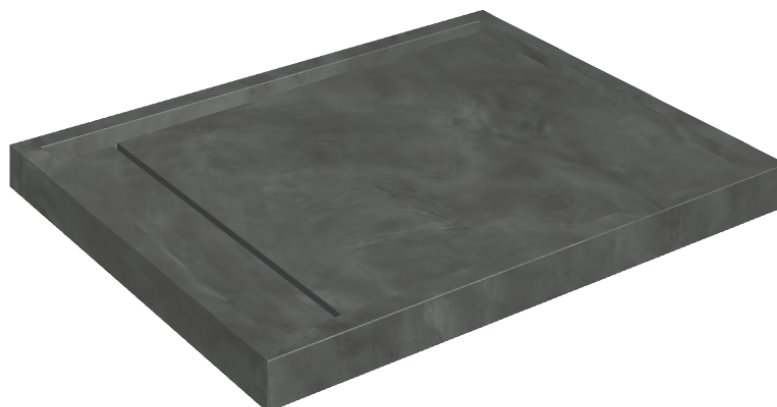

# Diamond

## Shower Tray 100

**Rivestimento del  
prodotto**Continuum Petrol  
Matt

I colori e le altre caratteristiche estetiche delle piastrelle presenti nelle illustrazioni presenti sul sito sono puramente indicativi. Guarda sempre i campioni di persona prima dell'acquisto.