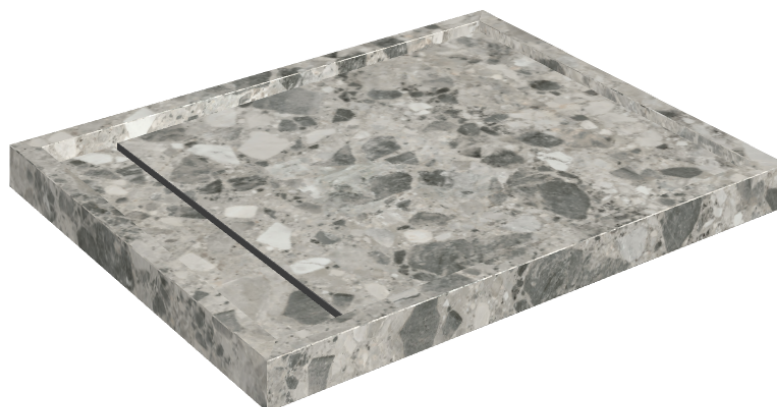

# Diamond

## Shower Tray 100

Rivestimento del  
prodotto

Continuum Stone  
Grey Matt

I colori e le altre caratteristiche estetiche delle piastrelle presenti nelle illustrazioni presenti sul sito sono puramente indicativi. Guarda sempre i campioni di persona prima dell'acquisto.