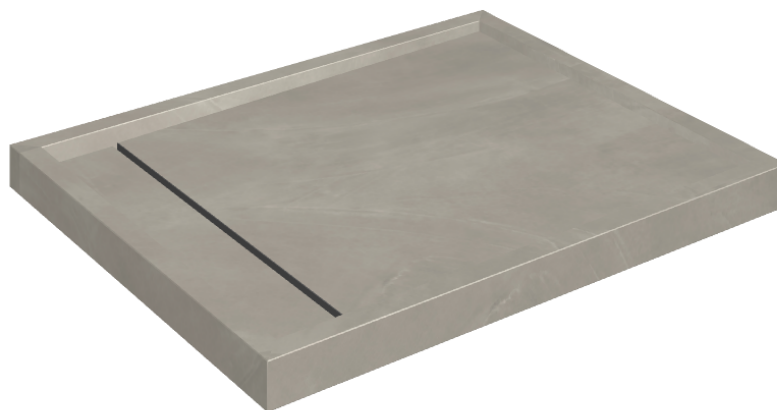

Cod. art.: 620820000002

Diamond

Shower Tray 100

Rivestimento del
prodotto

Continuum Iron Matt

I colori e le altre caratteristiche estetiche delle piastrelle presenti nelle illustrazioni presenti sul sito sono puramente indicativi. Guarda sempre i campioni di persona prima dell'acquisto.