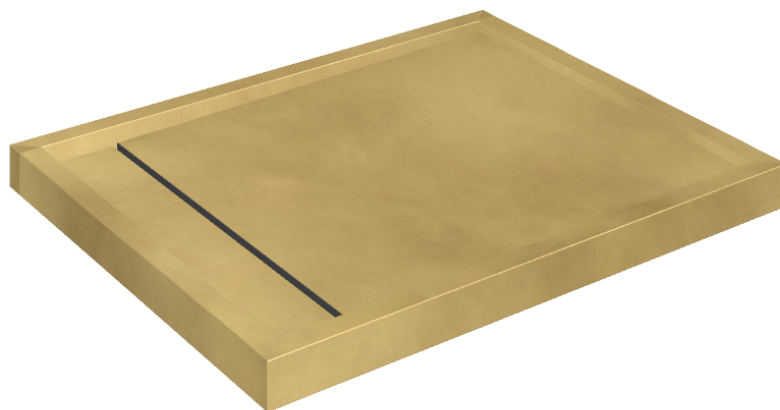

SCHEDA DI CONFIGURAZIONE

Cod. art.: 620820000002

Diamond

Shower Tray 100

**Rivestimento del
prodotto**Continuum Brass
Gold Honed

I colori e le altre caratteristiche estetiche delle piastrelle presenti nelle illustrazioni presenti sul sito sono puramente indicativi. Guarda sempre i campioni di persona prima dell'acquisto.