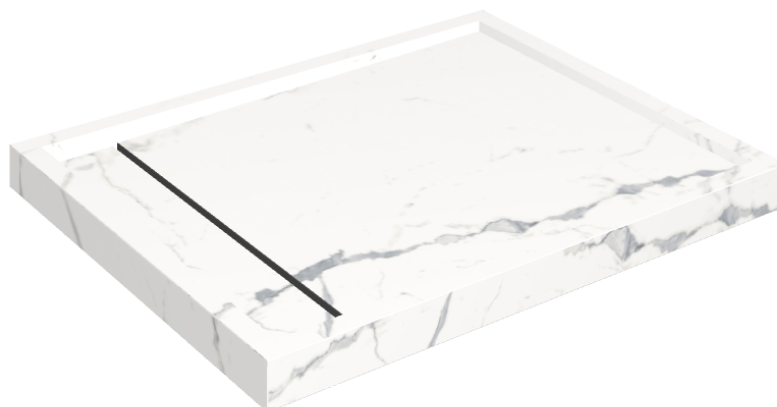

Cod. art.: 620820000002

Diamond

Shower Tray 100

**Rivestimento del
prodotto**Stellaris Statuario
White Matt

I colori e le altre caratteristiche estetiche delle piastrelle presenti nelle illustrazioni presenti sul sito sono puramente indicativi. Guarda sempre i campioni di persona prima dell'acquisto.