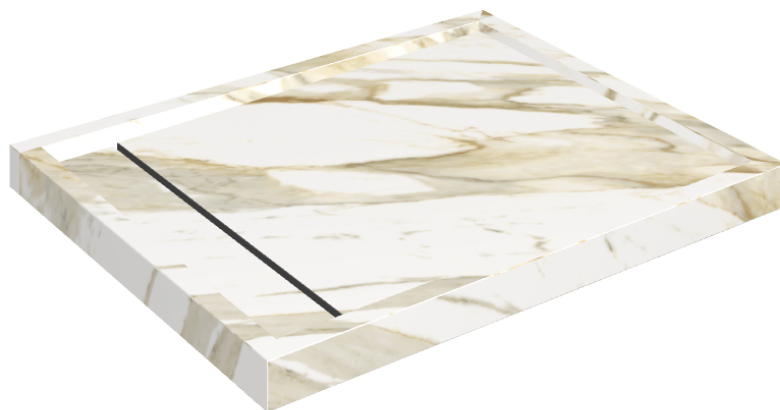

SCHEDA DI CONFIGURAZIONE

Cod. art.: 620820000002

Diamond

Shower Tray 100

**Rivestimento del
prodotto**Stellaris Calacatta
Gold Matt

I colori e le altre caratteristiche estetiche delle piastrelle presenti nelle illustrazioni presenti sul sito sono puramente indicativi. Guarda sempre i campioni di persona prima dell'acquisto.