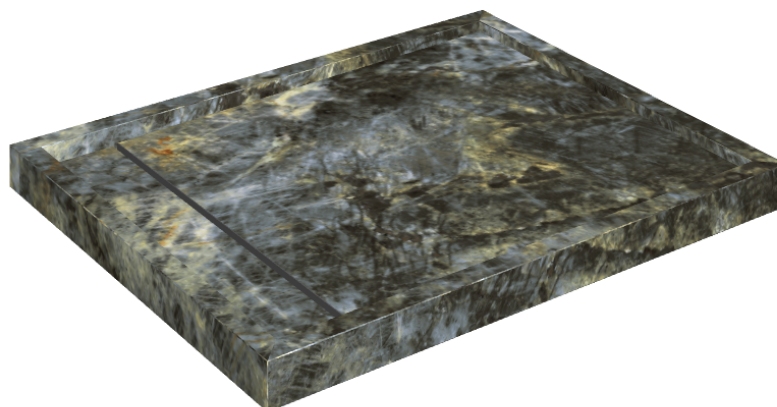

# Diamond

## Shower Tray 100

**Rivestimento del  
prodotto**Stellaris Madagascar  
Dark Matt

I colori e le altre caratteristiche estetiche delle piastrelle presenti nelle illustrazioni presenti sul sito sono puramente indicativi. Guarda sempre i campioni di persona prima dell'acquisto.