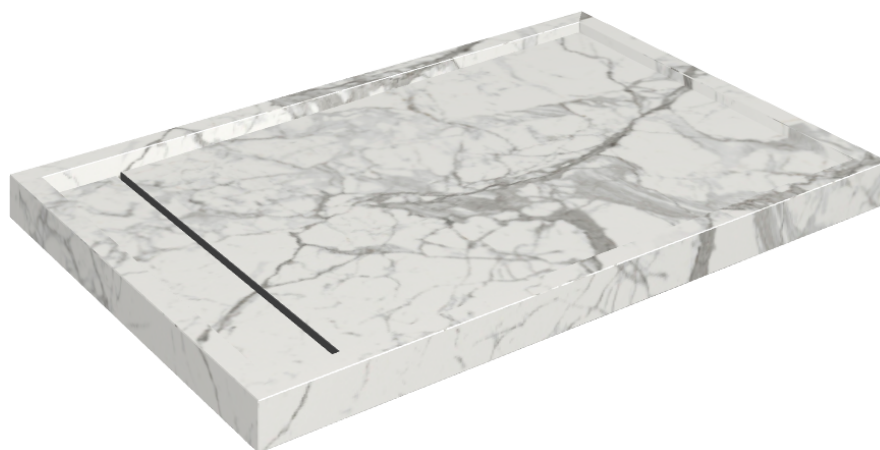

SCHEMA DI CONFIGURAZIONE

Cod. art.: 620820000003

Diamond

Shower Tray 120

Rivestimento del
prodottoCharme Evo Statuario
Matt

I colori e le altre caratteristiche estetiche delle piastrelle presenti nelle illustrazioni presenti sul sito sono puramente indicativi. Guarda sempre i campioni di persona prima dell'acquisto.