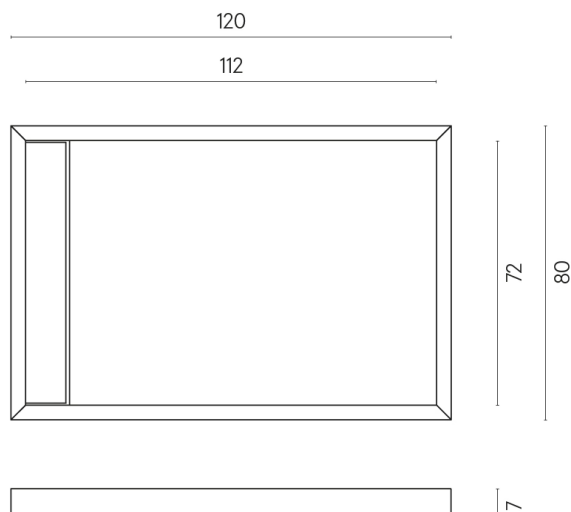

SCHEMA DI CONFIGURAZIONE

Cod. art.: 620820000003

Diamond

Shower Tray 120

Rivestimento del
prodottoCharme Evo Statuario
Matt

I colori e le altre caratteristiche estetiche delle piastrelle presenti nelle illustrazioni presenti sul sito sono puramente indicativi. Guarda sempre i campioni di persona prima dell'acquisto.