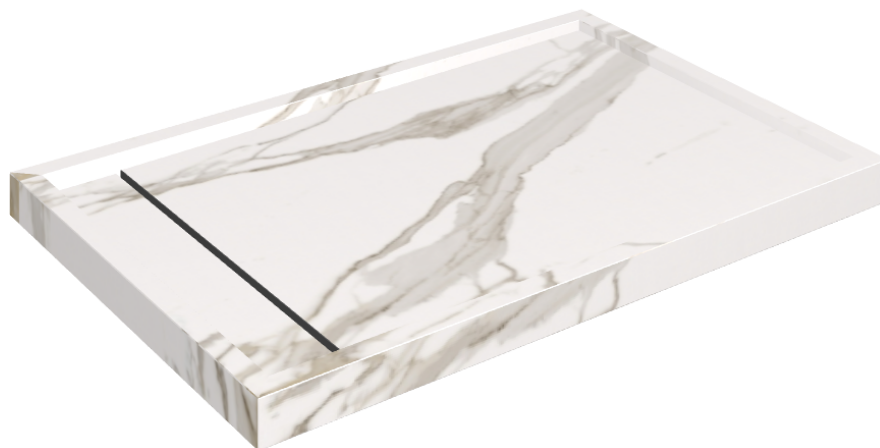

SCHEDA DI CONFIGURAZIONE

Cod. art.: 620820000003

Diamond

Shower Tray 120

Rivestimento del
prodotto

Charme Evo
Calacatta Matt

I colori e le altre caratteristiche estetiche delle piastrelle presenti nelle illustrazioni presenti sul sito sono puramente indicativi. Guarda sempre i campioni di persona prima dell'acquisto.