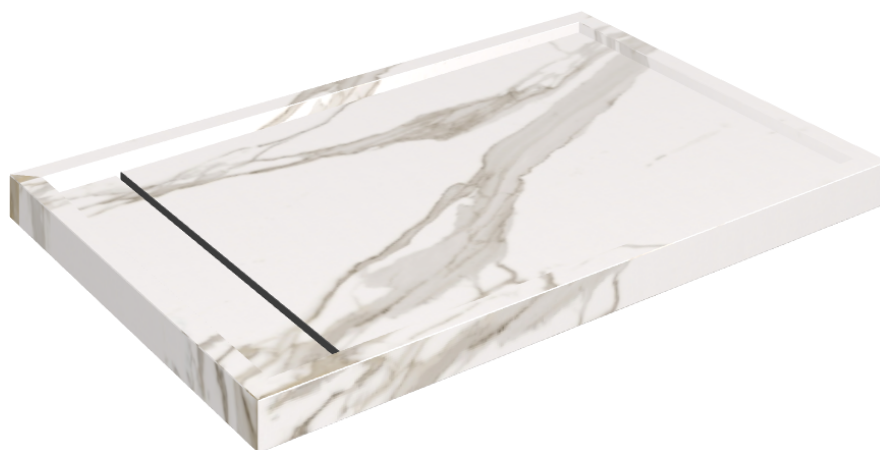

SCHEDA DI CONFIGURAZIONE

Cod. art.: 620820000003

Diamond

Shower Tray 120

Rivestimento del
prodotto

Charme Evo
Calacatta Matt

I colori e le altre caratteristiche estetiche delle piastrelle presenti nelle illustrazioni presenti sul sito sono puramente indicativi. Guarda sempre i campioni di persona prima dell'acquisto.