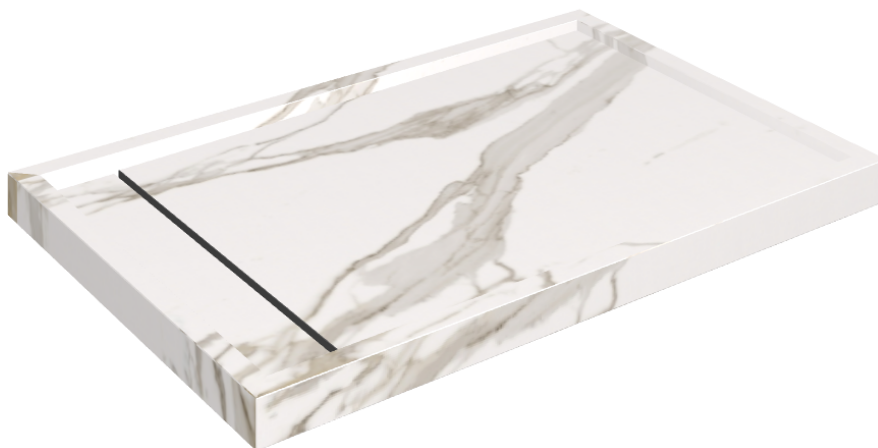

SCHEDA DI CONFIGURAZIONE

Cod. art.: 620820000003

Diamond

Shower Tray 120

Rivestimento del
prodotto

Charme Evo
Calacatta Matt

I colori e le altre caratteristiche estetiche delle piastrelle presenti nelle illustrazioni presenti sul sito sono puramente indicativi. Guarda sempre i campioni di persona prima dell'acquisto.