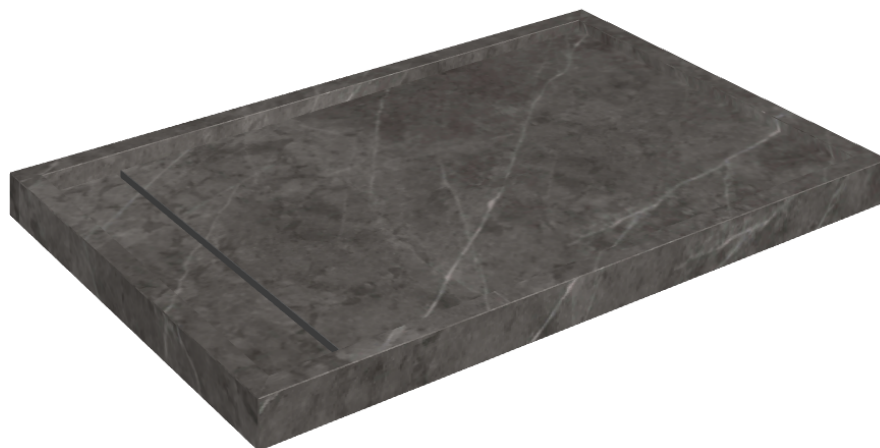

# Diamond

## Shower Tray 120

Rivestimento del  
prodotto

Charme Evo Antracite  
Matt

I colori e le altre caratteristiche estetiche delle piastrelle presenti nelle illustrazioni presenti sul sito sono puramente indicativi. Guarda sempre i campioni di persona prima dell'acquisto.