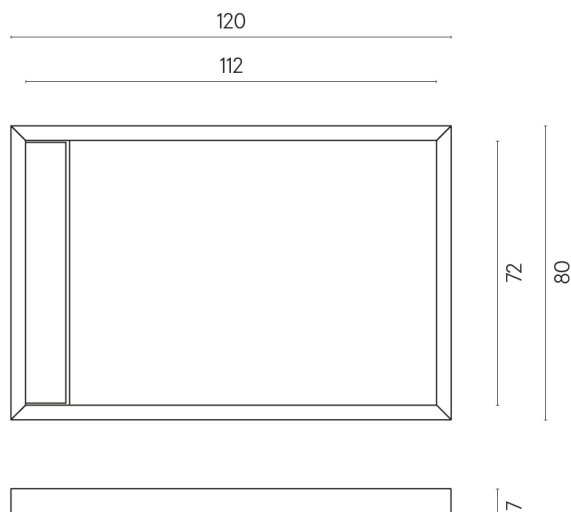

SCHEDA DI CONFIGURAZIONE

Cod. art.: 620820000003

Diamond

Shower Tray 120

Rivestimento del
prodotto
Materia Titanio Matt

I colori e le altre caratteristiche estetiche delle piastrelle presenti nelle illustrazioni presenti sul sito sono puramente indicativi. Guarda sempre i campioni di persona prima dell'acquisto.