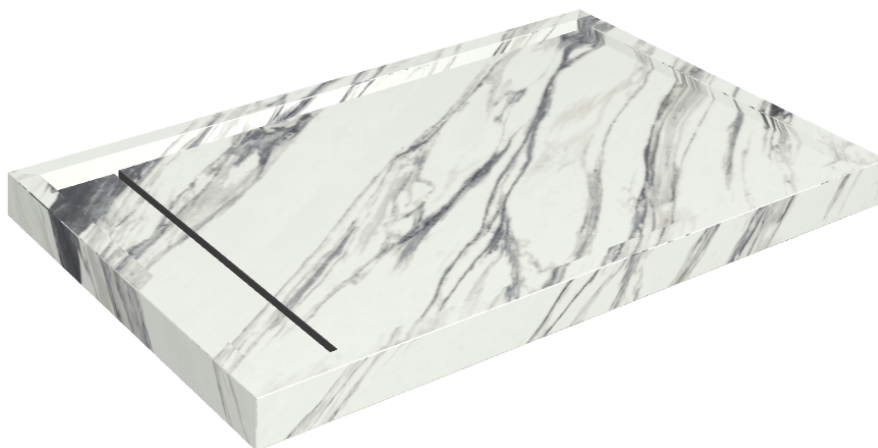

SCHEDA DI CONFIGURAZIONE

Cod. art.: 620820000003

Diamond

Shower Tray 120

Rivestimento del
prodotto

Charme Deluxe
Statuario Fantastico
Matt

I colori e le altre caratteristiche estetiche delle piastrelle presenti nelle illustrazioni presenti sul sito sono puramente indicativi. Guarda sempre i campioni di persona prima dell'acquisto.

**Trova il punto vendita
autorizzato più vicino:**

<https://www.italonceramica.ru/ru/home/dealer/>