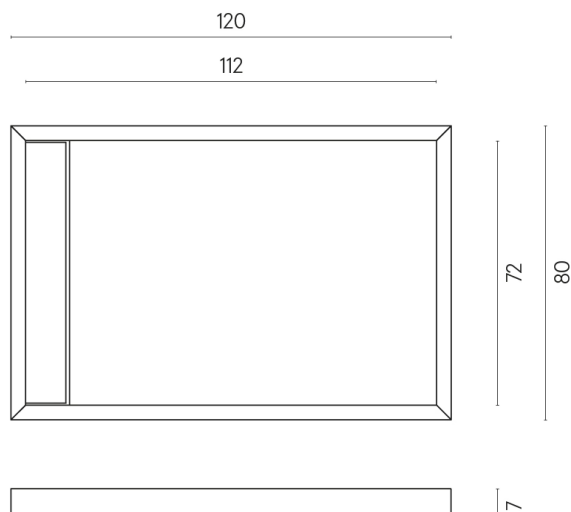

SCHEDA DI CONFIGURAZIONE

Cod. art.: 620820000003

Diamond

Shower Tray 120

Rivestimento del
prodotto

Charme Deluxe Grigio
Orobico Matt

I colori e le altre caratteristiche estetiche delle piastrelle presenti nelle illustrazioni presenti sul sito sono puramente indicativi. Guarda sempre i campioni di persona prima dell'acquisto.