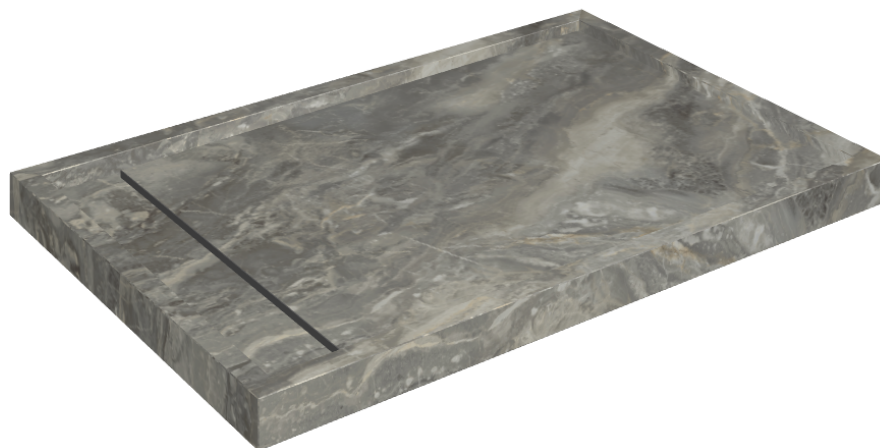

SCHEDA DI CONFIGURAZIONE

Cod. art.: 620820000003

Diamond

Shower Tray 120

Rivestimento del
prodotto

Charme Deluxe Grigio
Orobico Matt

I colori e le altre caratteristiche estetiche delle piastrelle presenti nelle illustrazioni presenti sul sito sono puramente indicativi. Guarda sempre i campioni di persona prima dell'acquisto.