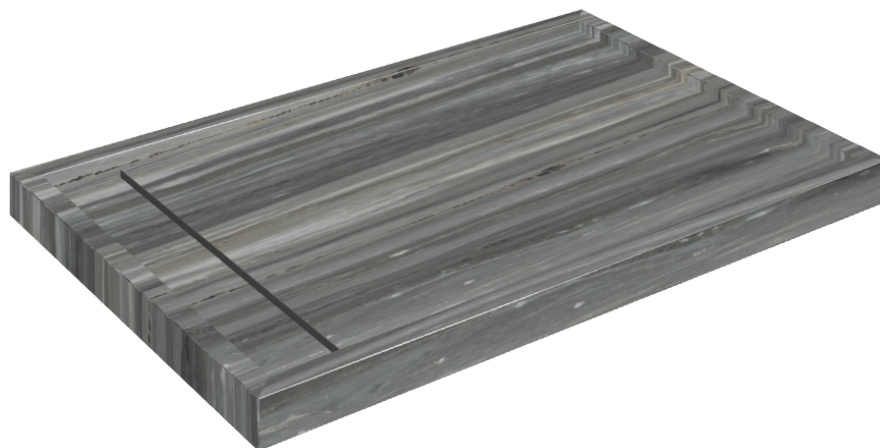

# Diamond

## Shower Tray 120

Rivestimento del  
prodotto

Charme Advance  
Palissandro Dark Lux

I colori e le altre caratteristiche estetiche delle piastrelle presenti nelle illustrazioni presenti sul sito sono puramente indicativi. Guarda sempre i campioni di persona prima dell'acquisto.