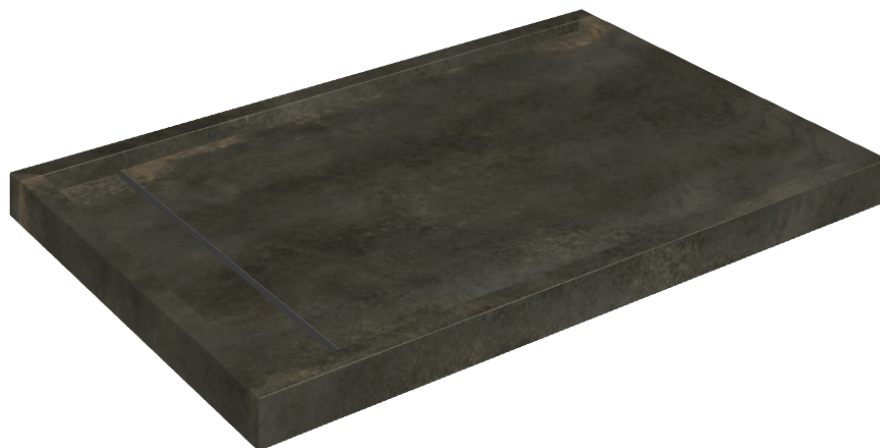

# Diamond

## Shower Tray 120

Rivestimento del  
prodotto

Continuum Brass  
Dark Honed

I colori e le altre caratteristiche estetiche delle piastrelle presenti nelle illustrazioni presenti sul sito sono puramente indicativi. Guarda sempre i campioni di persona prima dell'acquisto.