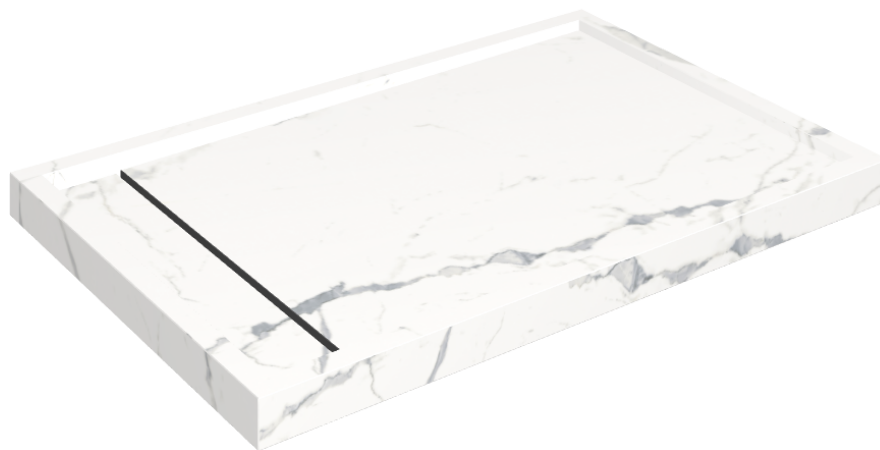

SCHEDA DI CONFIGURAZIONE

Cod. art.: 620820000003

Diamond

Shower Tray 120

Rivestimento del
prodottoStellaris Statuario
White Matt

I colori e le altre caratteristiche estetiche delle piastrelle presenti nelle illustrazioni presenti sul sito sono puramente indicativi. Guarda sempre i campioni di persona prima dell'acquisto.