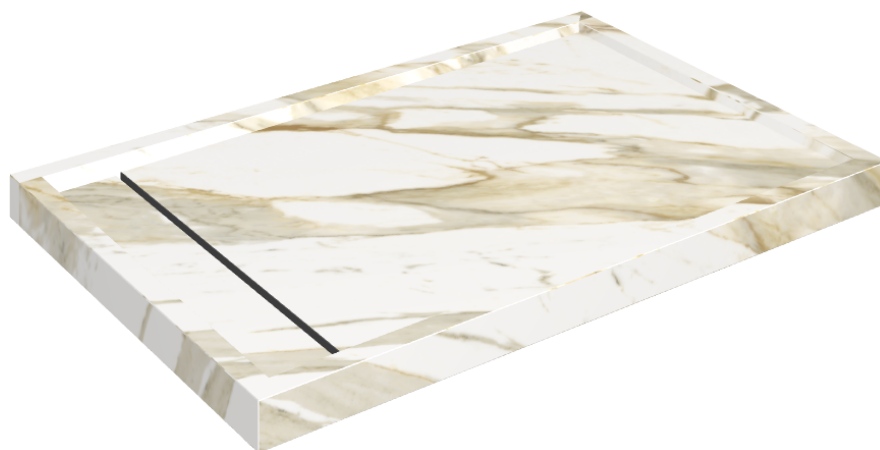

# Diamond

## Shower Tray 120

Rivestimento del  
prodottoStellaris Calacatta  
Gold Matt

I colori e le altre caratteristiche estetiche delle piastrelle presenti nelle illustrazioni presenti sul sito sono puramente indicativi. Guarda sempre i campioni di persona prima dell'acquisto.