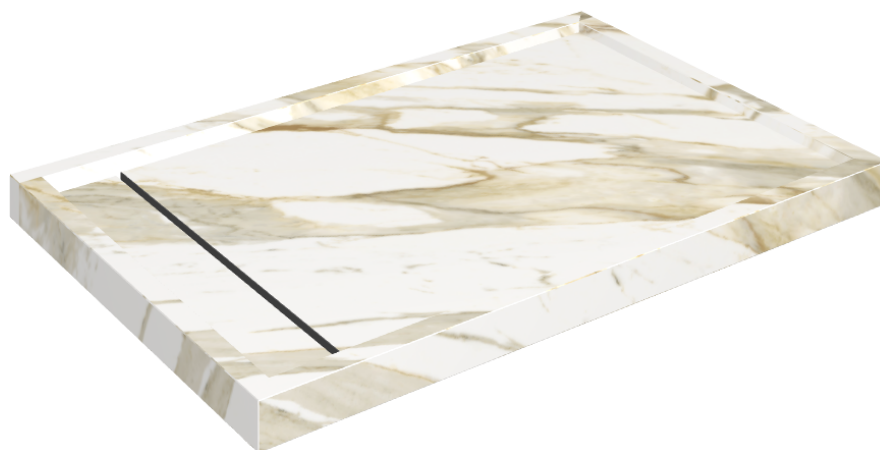

SCHEDA DI CONFIGURAZIONE

Cod. art.: 620820000003

Diamond

Shower Tray 120

Rivestimento del
prodottoStellaris Calacatta
Gold Matt

I colori e le altre caratteristiche estetiche delle piastrelle presenti nelle illustrazioni presenti sul sito sono puramente indicativi. Guarda sempre i campioni di persona prima dell'acquisto.