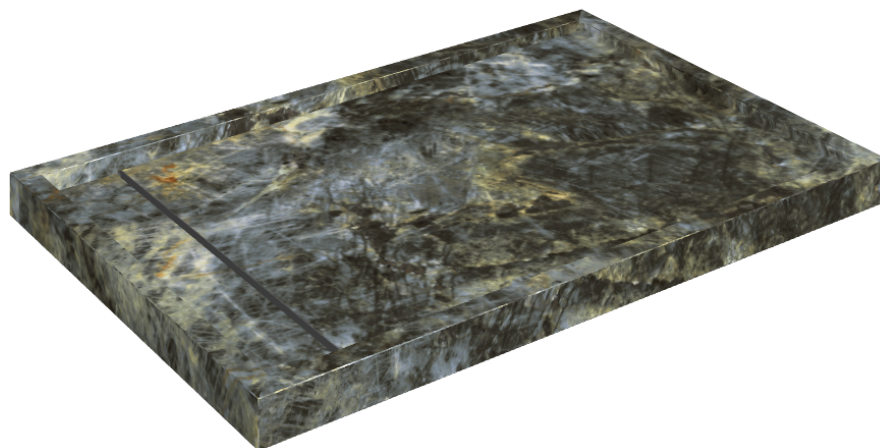

# Diamond

## Shower Tray 120

Rivestimento del  
prodotto

Stellaris Madagascar  
Dark Matt

I colori e le altre caratteristiche estetiche delle piastrelle presenti nelle illustrazioni presenti sul sito sono puramente indicativi. Guarda sempre i campioni di persona prima dell'acquisto.