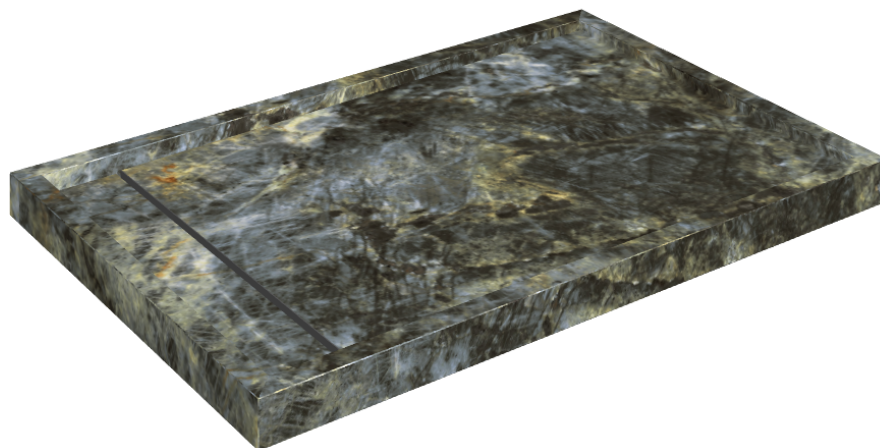

SCHEDA DI CONFIGURAZIONE

Cod. art.: 620820000003

Diamond

Shower Tray 120

Rivestimento del
prodotto

Stellaris Madagascar
Dark Matt

I colori e le altre caratteristiche estetiche delle piastrelle presenti nelle illustrazioni presenti sul sito sono puramente indicativi. Guarda sempre i campioni di persona prima dell'acquisto.