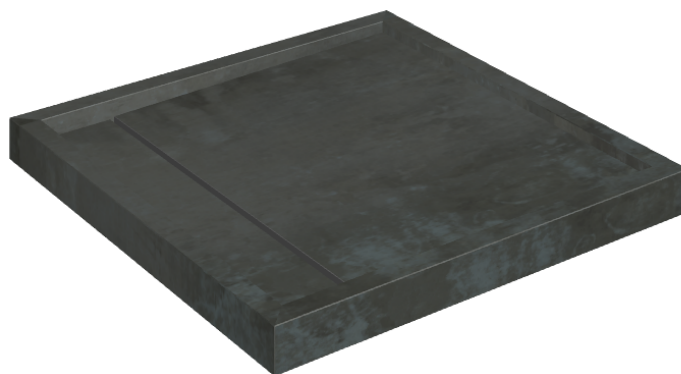

# Diamond

## Shower Tray 80

Rivestimento del  
prodotto

Surface Steel Matt

I colori e le altre caratteristiche estetiche delle piastrelle presenti nelle illustrazioni presenti sul sito sono puramente indicativi. Guarda sempre i campioni di persona prima dell'acquisto.