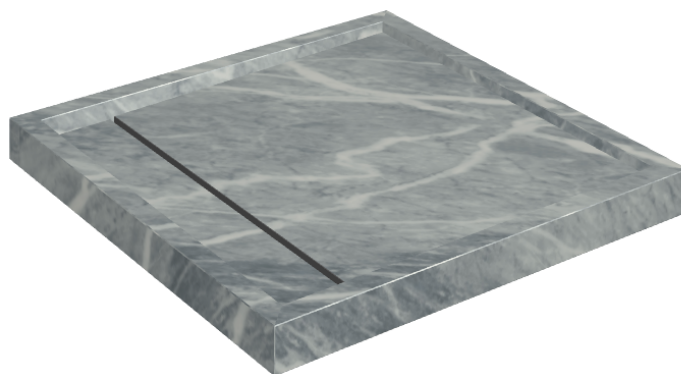

Cod. art.: 620820000001

Diamond

Shower Tray 80

**Rivestimento del
prodotto**Charme Extra Atlantic
Matt

I colori e le altre caratteristiche estetiche delle piastrelle presenti nelle illustrazioni presenti sul sito sono puramente indicativi. Guarda sempre i campioni di persona prima dell'acquisto.