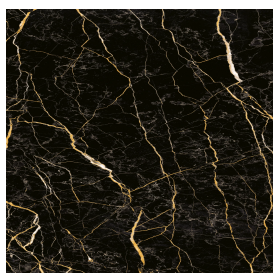

Cod. art.: 620820000001

Diamond

Shower Tray 80

Rivestimento del
prodotto

Charme Extra Laurent
Matt

I colori e le altre caratteristiche estetiche delle piastrelle presenti nelle illustrazioni presenti sul sito sono puramente indicativi. Guarda sempre i campioni di persona prima dell'acquisto.