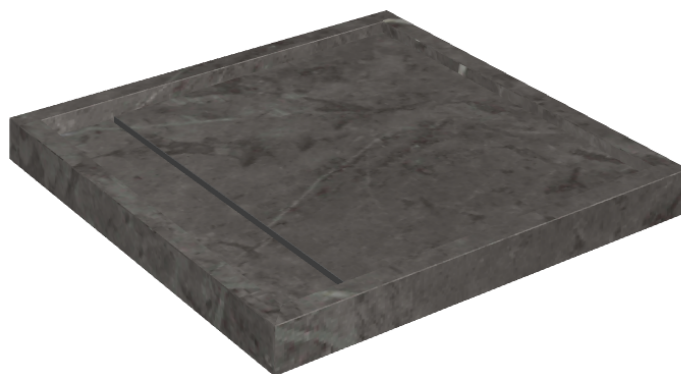

# Diamond

## Shower Tray 80

**Rivestimento del  
prodotto**Charme Evo Antracite  
Matt

I colori e le altre caratteristiche estetiche delle piastrelle presenti nelle illustrazioni presenti sul sito sono puramente indicativi. Guarda sempre i campioni di persona prima dell'acquisto.