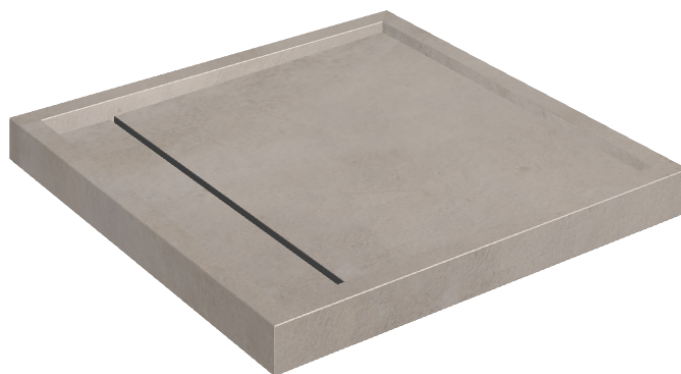

# Diamond

## Shower Tray 80

Rivestimento del  
prodotto

Millennium Iron Matt

I colori e le altre caratteristiche estetiche delle piastrelle presenti nelle illustrazioni presenti sul sito sono puramente indicativi. Guarda sempre i campioni di persona prima dell'acquisto.