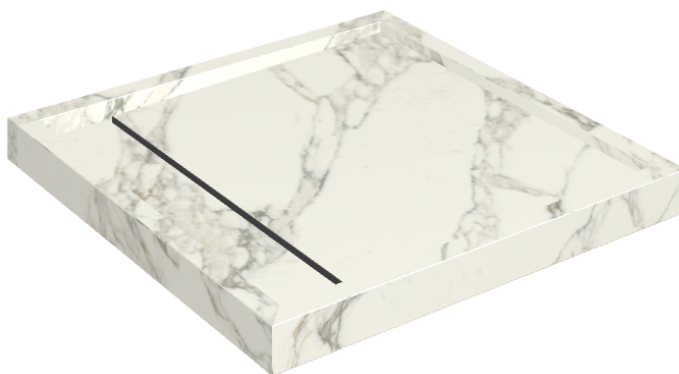

SCHEMA DI CONFIGURAZIONE

Cod. art.:

620820000001

Diamond

Shower Tray 80

**Rivestimento del
prodotto**Charme Deluxe
Arabescato White
Matt

I colori e le altre caratteristiche estetiche delle piastrelle presenti nelle illustrazioni presenti sul sito sono puramente indicativi. Guarda sempre i campioni di persona prima dell'acquisto.