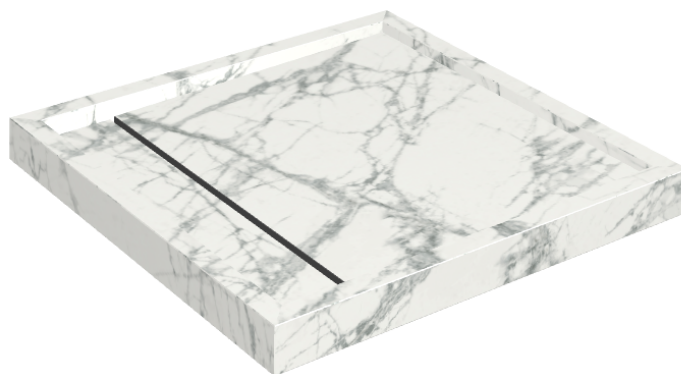

Cod. art.: 620820000001

Diamond

Shower Tray 80

**Rivestimento del
prodotto**Charme Deluxe
Invisible White Matt

I colori e le altre caratteristiche estetiche delle piastrelle presenti nelle illustrazioni presenti sul sito sono puramente indicativi. Guarda sempre i campioni di persona prima dell'acquisto.