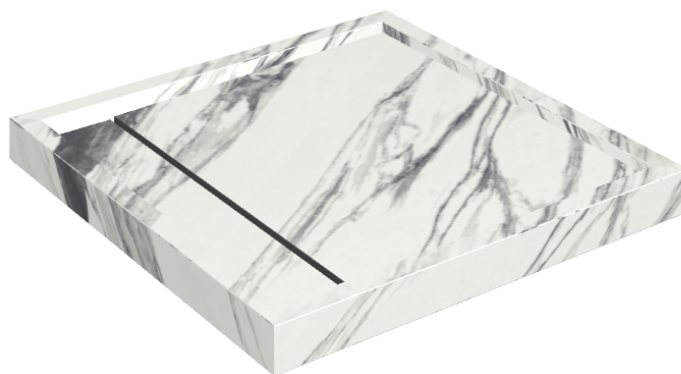

Cod. art.: 620820000001

Diamond

Shower Tray 80

**Rivestimento del
prodotto**Charme Deluxe
Statuario Fantastico
Matt

I colori e le altre caratteristiche estetiche delle piastrelle presenti nelle illustrazioni presenti sul sito sono puramente indicativi. Guarda sempre i campioni di persona prima dell'acquisto.