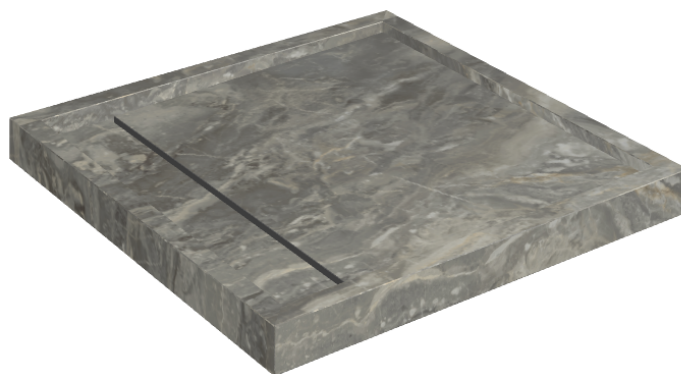

Cod. art.: 620820000001

Diamond

Shower Tray 80

**Rivestimento del
prodotto**Charme Deluxe Grigio
Orobico Matt

I colori e le altre caratteristiche estetiche delle piastrelle presenti nelle illustrazioni presenti sul sito sono puramente indicativi. Guarda sempre i campioni di persona prima dell'acquisto.