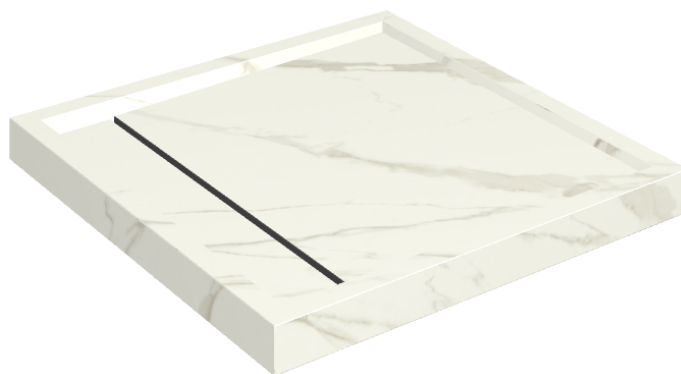

Cod. art.: 620820000001

Diamond

Shower Tray 80

Rivestimento del
prodotto

Metropolis Calacatta
Gold Matt

I colori e le altre caratteristiche estetiche delle piastrelle presenti nelle illustrazioni presenti sul sito sono puramente indicativi. Guarda sempre i campioni di persona prima dell'acquisto.