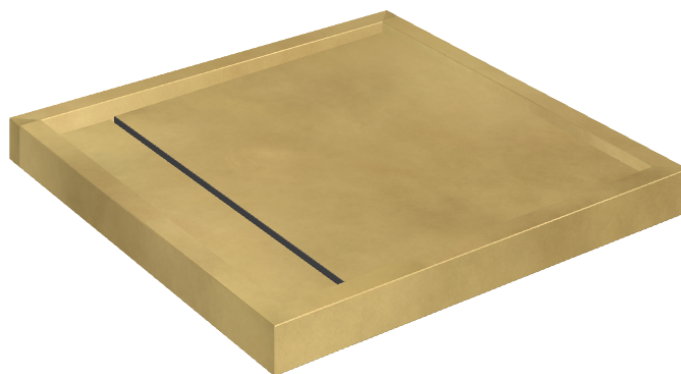

# Diamond

## Shower Tray 80

**Rivestimento del  
prodotto**Continuum Brass  
Gold Honed

I colori e le altre caratteristiche estetiche delle piastrelle presenti nelle illustrazioni presenti sul sito sono puramente indicativi. Guarda sempre i campioni di persona prima dell'acquisto.