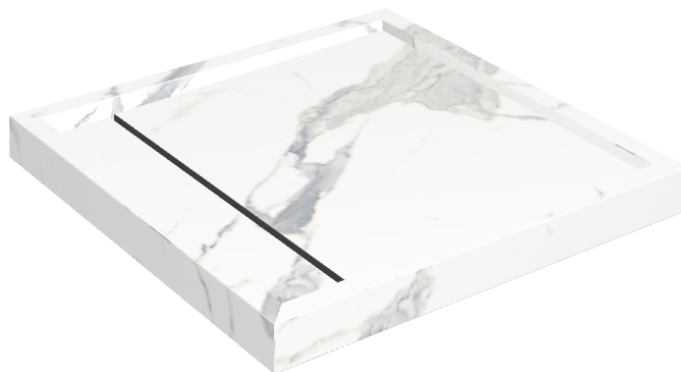

Cod. art.: 620820000001

Diamond

Shower Tray 80

Rivestimento del
prodotto

Stellaris Statuario
White Matt

I colori e le altre caratteristiche estetiche delle piastrelle presenti nelle illustrazioni presenti sul sito sono puramente indicativi. Guarda sempre i campioni di persona prima dell'acquisto.