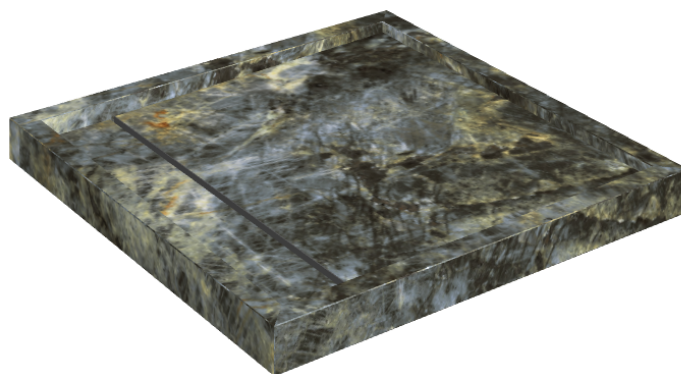

Cod. art.: 620820000001

Diamond

Shower Tray 80

Rivestimento del
prodotto

Stellaris Madagascar
Dark Matt

I colori e le altre caratteristiche estetiche delle piastrelle presenti nelle illustrazioni presenti sul sito sono puramente indicativi. Guarda sempre i campioni di persona prima dell'acquisto.