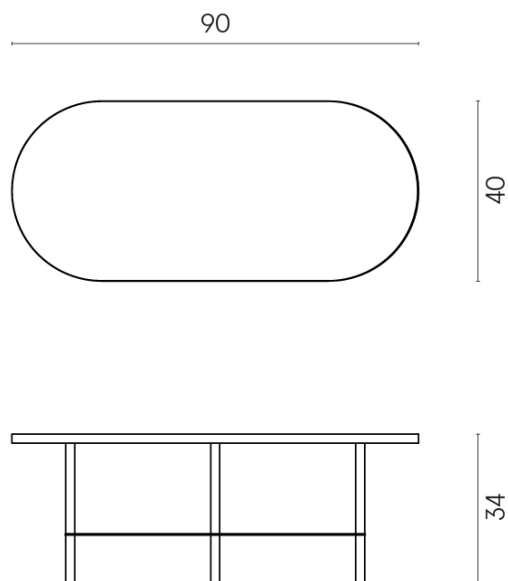

Cod. art.:

620840000001

Lounge

Side Table 90

Rivestimento del
prodotto

Charme Extra Lasa
Matt

I colori e le altre caratteristiche estetiche delle piastrelle presenti nelle illustrazioni presenti sul sito sono puramente indicativi. Guarda sempre i campioni di persona prima dell'acquisto.