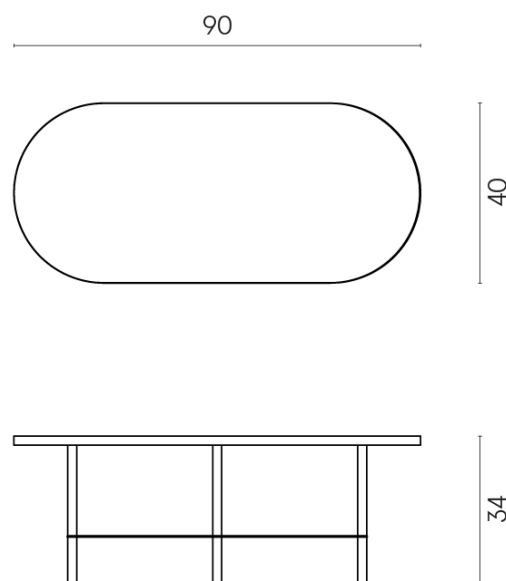

SCHEDA DI CONFIGURAZIONE

Cod. art.: 620840000001

Lounge

Side Table 90

Rivestimento del
prodotto

Charme Extra Atlantic
Matt

I colori e le altre caratteristiche estetiche delle piastrelle presenti nelle illustrazioni presenti sul sito sono puramente indicativi. Guarda sempre i campioni di persona prima dell'acquisto.