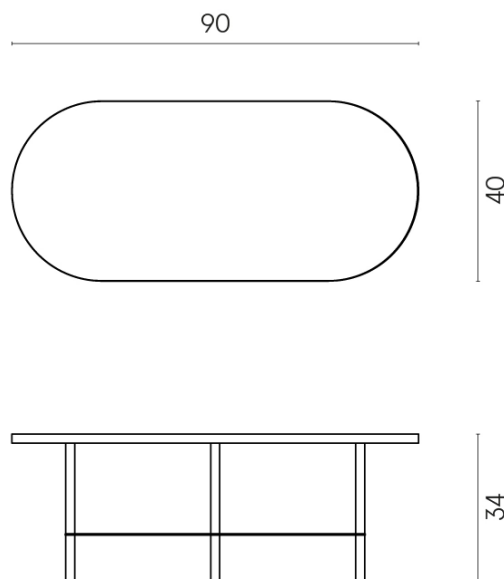

SCHEDA DI CONFIGURAZIONE

Cod. art.: 620840000001

Lounge

Side Table 90

Rivestimento del
prodotto

Surface Scarlet
Honed Satin

I colori e le altre caratteristiche estetiche delle piastrelle presenti nelle illustrazioni presenti sul sito sono puramente indicativi. Guarda sempre i campioni di persona prima dell'acquisto.