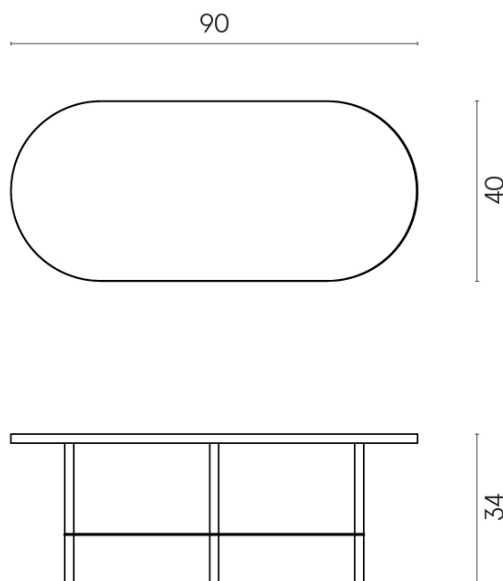

Cod. art.:

620840000001

Lounge

Side Table 90

Rivestimento del
prodotto

Terraviva Grey Matt

I colori e le altre caratteristiche estetiche delle piastrelle presenti nelle illustrazioni presenti sul sito sono puramente indicativi. Guarda sempre i campioni di persona prima dell'acquisto.