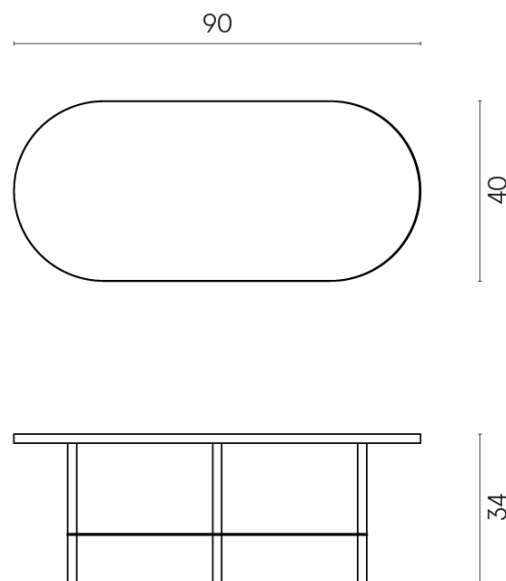

SCHEDA DI CONFIGURAZIONE

Cod. art.: 620840000001

Lounge

Side Table 90

Rivestimento del
prodotto
Terraviva Dark Matt

I colori e le altre caratteristiche estetiche delle piastrelle presenti nelle illustrazioni presenti sul sito sono puramente indicativi. Guarda sempre i campioni di persona prima dell'acquisto.