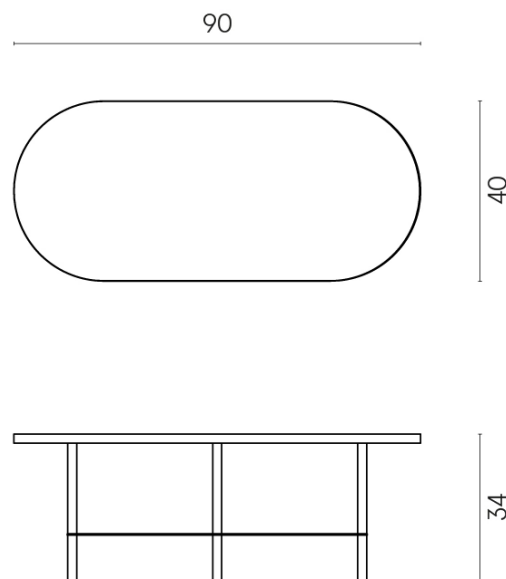

SCHEDA DI CONFIGURAZIONE

Cod. art.: 620840000001

Lounge

Side Table 90

Rivestimento del
prodotto
Terraviva Dark Matt

I colori e le altre caratteristiche estetiche delle piastrelle presenti nelle illustrazioni presenti sul sito sono puramente indicativi. Guarda sempre i campioni di persona prima dell'acquisto.