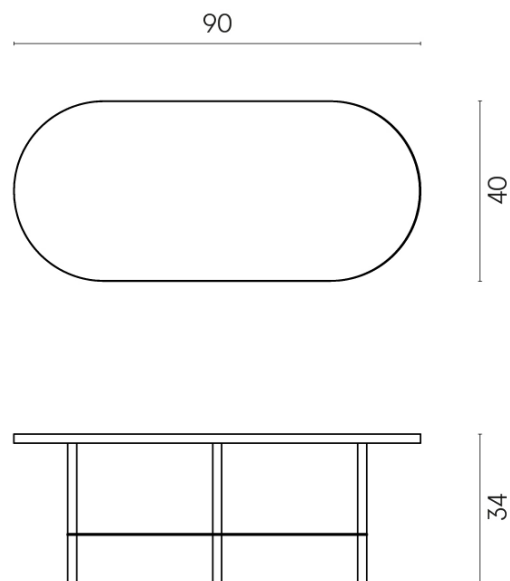

SCHEDA DI CONFIGURAZIONE

Cod. art.: 620840000001

Lounge

Side Table 90

Rivestimento del prodotto

Continuum Stone
Beige Matt

I colori e le altre caratteristiche estetiche delle piastrelle presenti nelle illustrazioni presenti sul sito sono puramente indicativi. Guarda sempre i campioni di persona prima dell'acquisto.