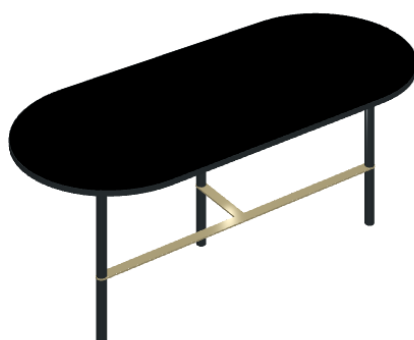

SCHEDA DI CONFIGURAZIONE

Cod. art.: 620840000001

Lounge

Side Table 90

Rivestimento del prodotto

Continuum Stone
Beige Matt

I colori e le altre caratteristiche estetiche delle piastrelle presenti nelle illustrazioni presenti sul sito sono puramente indicativi. Guarda sempre i campioni di persona prima dell'acquisto.