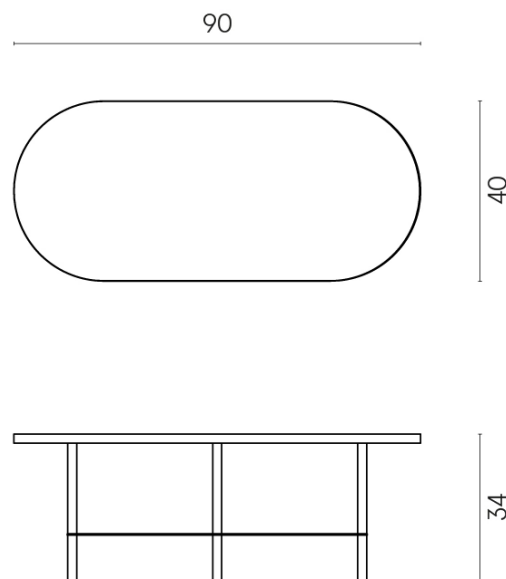

SCHEDA DI CONFIGURAZIONE

Cod. art.: 620840000001

Lounge

Side Table 90

Rivestimento del
prodotto
Eternum Snow Matt

I colori e le altre caratteristiche estetiche delle piastrelle presenti nelle illustrazioni presenti sul sito sono puramente indicativi. Guarda sempre i campioni di persona prima dell'acquisto.

**Trova il punto vendita
autorizzato più vicino:**

<https://www.italonceramica.ru/ru/home/dealer/>