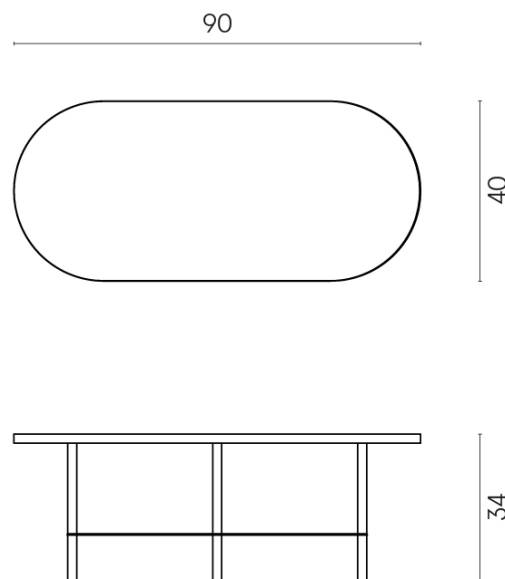

SCHEDA DI CONFIGURAZIONE

Cod. art.: 620840000001

Lounge

Side Table 90

Rivestimento del
prodotto

Stellaris Statuario
White Matt

I colori e le altre caratteristiche estetiche delle piastrelle presenti nelle illustrazioni presenti sul sito sono puramente indicativi. Guarda sempre i campioni di persona prima dell'acquisto.