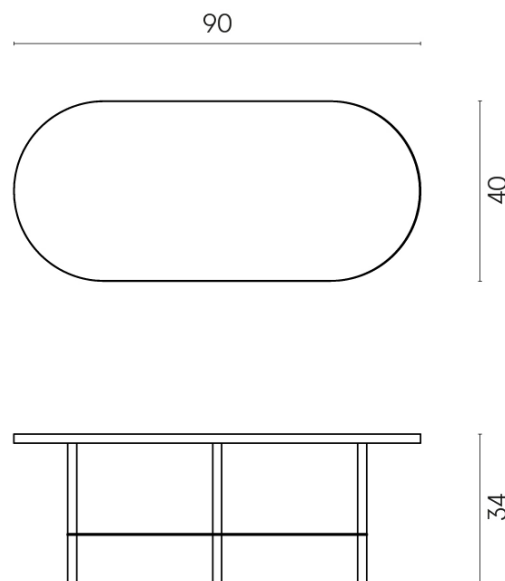

SCHEDA DI CONFIGURAZIONE

Cod. art.: 620840000001

Lounge

Side Table 90

Rivestimento del
prodotto

Stellaris Tuscania
Grey Matt

I colori e le altre caratteristiche estetiche delle piastrelle presenti nelle illustrazioni presenti sul sito sono puramente indicativi. Guarda sempre i campioni di persona prima dell'acquisto.