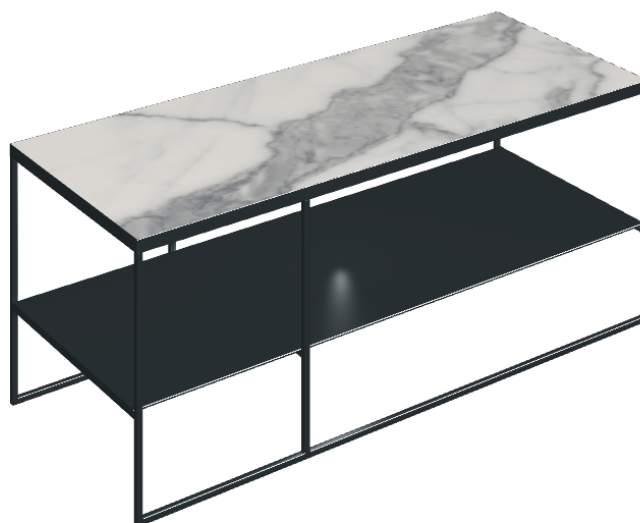

Cod. art.: 620840000005

Square

SIDE TABLE 100

**Rivestimento del
prodotto**Charme Evo Statuario
Matt

I colori e le altre caratteristiche estetiche delle piastrelle presenti nelle illustrazioni presenti sul sito sono puramente indicativi. Guarda sempre i campioni di persona prima dell'acquisto.