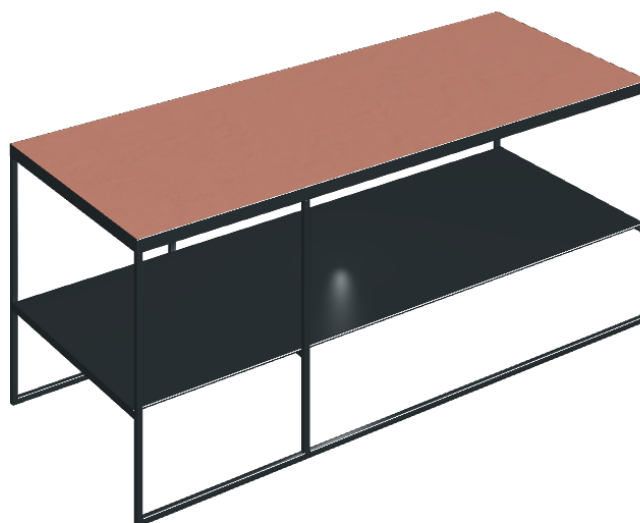

## SCHEMA DI CONFIGURAZIONE

Cod. art.: 620840000005

# Square

## SIDE TABLE 100

Rivestimento del  
prodottoSurface Scarlet  
Honed Satin

I colori e le altre caratteristiche estetiche delle piastrelle presenti nelle illustrazioni presenti sul sito sono puramente indicativi. Guarda sempre i campioni di persona prima dell'acquisto.