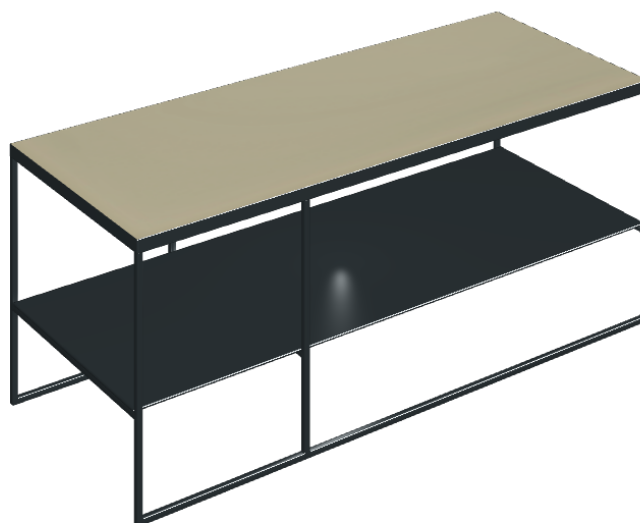

Cod. art.: 620840000005

Square

SIDE TABLE 100

**Rivestimento del
prodotto**Metropolis Glass Sand
Lux

I colori e le altre caratteristiche estetiche delle piastrelle presenti nelle illustrazioni presenti sul sito sono puramente indicativi. Guarda sempre i campioni di persona prima dell'acquisto.