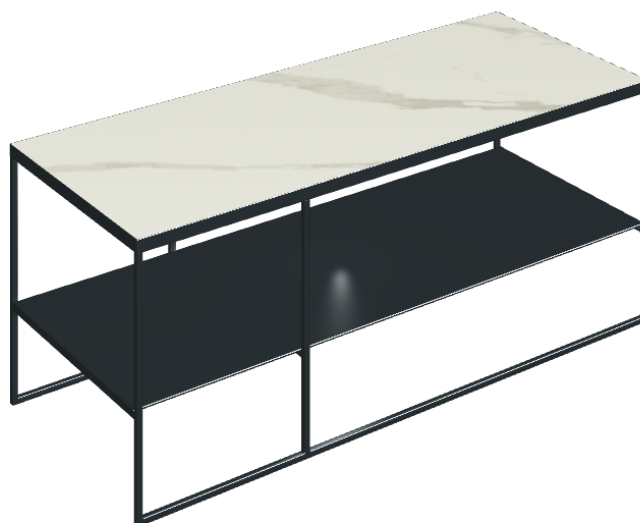

SCHEMA DI CONFIGURAZIONE

Cod. art.: 620840000005

Square

SIDE TABLE 100

**Rivestimento del
prodotto**Metropolis Calacatta
Gold Matt

I colori e le altre caratteristiche estetiche delle piastrelle presenti nelle illustrazioni presenti sul sito sono puramente indicativi. Guarda sempre i campioni di persona prima dell'acquisto.