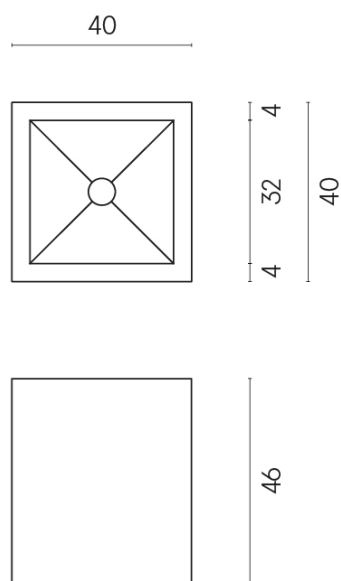

SCHEDA DI CONFIGURAZIONE

Cod. art.: 620810000008

Cube

Washbasin 40

Rivestimento del
prodotto

Charme Extra Laurent
Matt

I colori e le altre caratteristiche estetiche delle piastrelle presenti nelle illustrazioni presenti sul sito sono puramente indicativi. Guarda sempre i campioni di persona prima dell'acquisto.