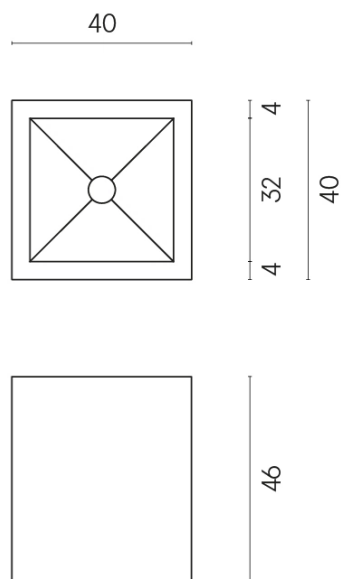

SCHEDA DI CONFIGURAZIONE

Cod. art.: 620810000008

Cube

Washbasin 40

Rivestimento del
prodotto
Terraviva Moon Matt

I colori e le altre caratteristiche estetiche delle piastrelle presenti nelle illustrazioni presenti sul sito sono puramente indicativi. Guarda sempre i campioni di persona prima dell'acquisto.