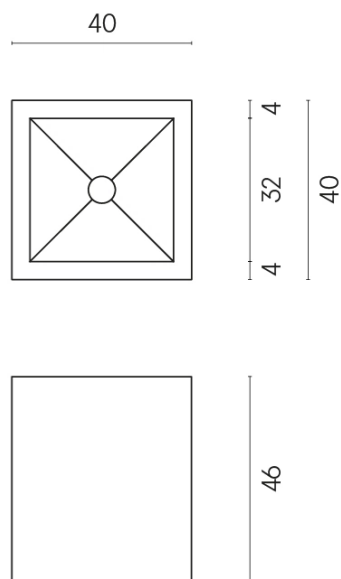

SCHEDA DI CONFIGURAZIONE

Cod. art.: 620810000008

Cube

Washbasin 40

Rivestimento del prodotto
Charme Advance
Elegant Brown Lux

I colori e le altre caratteristiche estetiche delle piastrelle presenti nelle illustrazioni presenti sul sito sono puramente indicativi. Guarda sempre i campioni di persona prima dell'acquisto.