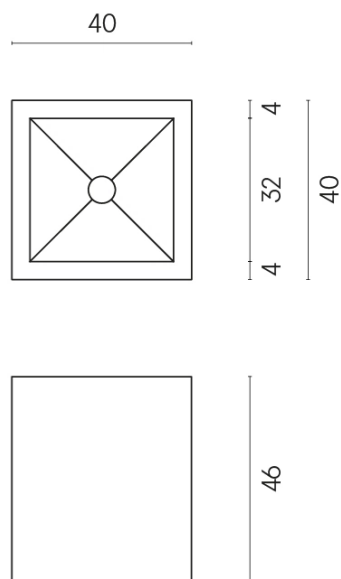

SCHEDA DI CONFIGURAZIONE

Cod. art.:

620810000008

Cube

Washbasin 40

Rivestimento del
prodotto

Metropolis Glass Sky
Lux

I colori e le altre caratteristiche estetiche delle piastrelle presenti nelle illustrazioni presenti sul sito sono puramente indicativi. Guarda sempre i campioni di persona prima dell'acquisto.