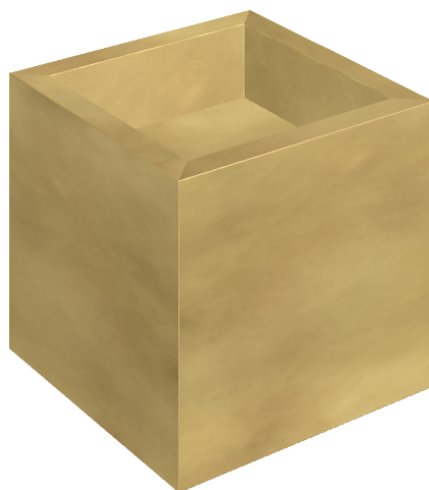

# Cube

## Washbasin 40

Rivestimento del  
prodotto

Continuum Brass  
Gold Honed

I colori e le altre caratteristiche estetiche delle piastrelle presenti nelle illustrazioni presenti sul sito sono puramente indicativi. Guarda sempre i campioni di persona prima dell'acquisto.